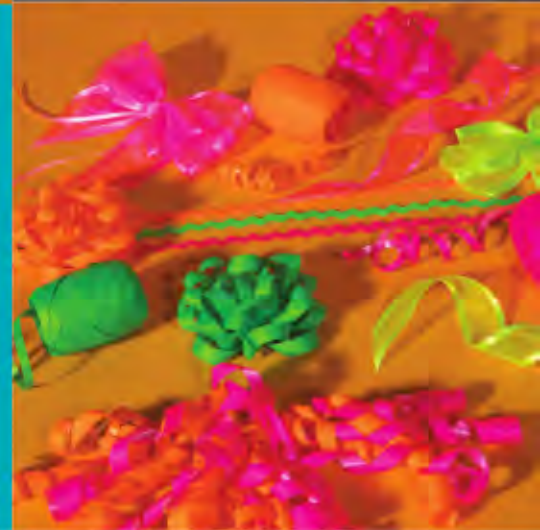

Kate McFarlane

COLOUR HUB

THINK of ME

glick
LUXURY GIFT WRAP
AND ACCESSORIES

So much newness
to share with you
in 2024!

Here's a selection.

STEPHANIE DYMENT

linen

CLASSICS

PaperSalad

CARDGAINS MEMBERS ENJOY 15% OFF!!

NEW CUSTOMERS RECEIVE FIRST ORDER ON SALE OR RETURN

glick
LUXURY GIFT WRAP
AND ACCESSORIES

Order through our webshop: trade.glick.co.uk
01274 655980 sales@glick.co.uk www.glick.co.uk
Glick Gift Packaging Ltd, Allenby House, European Ind. Park, Knowles Lane, Bradford BD4 9AB

[@glickgiftwrap](https://www.instagram.com/glickgiftwrap)